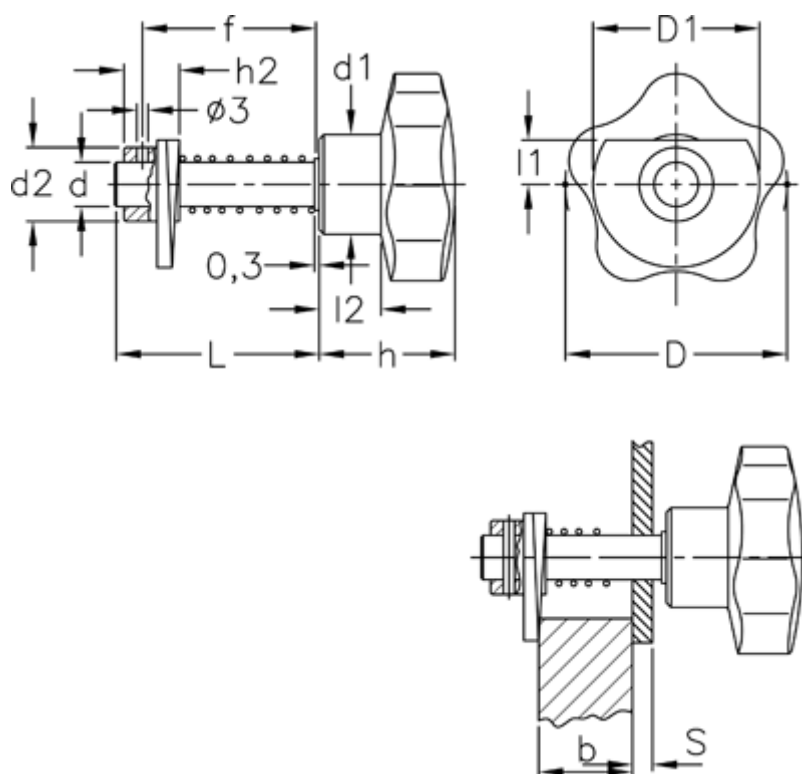

Article number: 2310068321

Description: E+G Latch-type knob
VCK.362/50-1-D

Measures

D = 50

d = 12

D1 = 45

d1 = 25

d2 = 20

f = S + b + 8,5 mm

h = 33

h2 = 15

Hole size = 12 H9

L = 46

l1 = 12

l2 = 14

S+b door thickness S>5 mm = 13 til 31